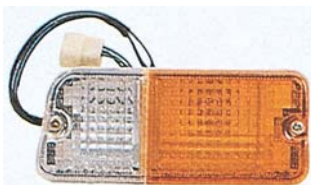

215-1640

FRONT LAMP
R 26120-V1300
L 26125-V1300
100PCS 4.5CFT