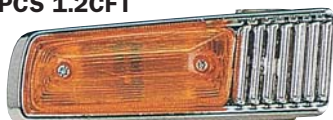

215-1403

SIDE LAMP
R 26160-Y0101
L 26165-Y0101
40PCS 1.2CFT
00-215-1403
400PCS 1.2CFT